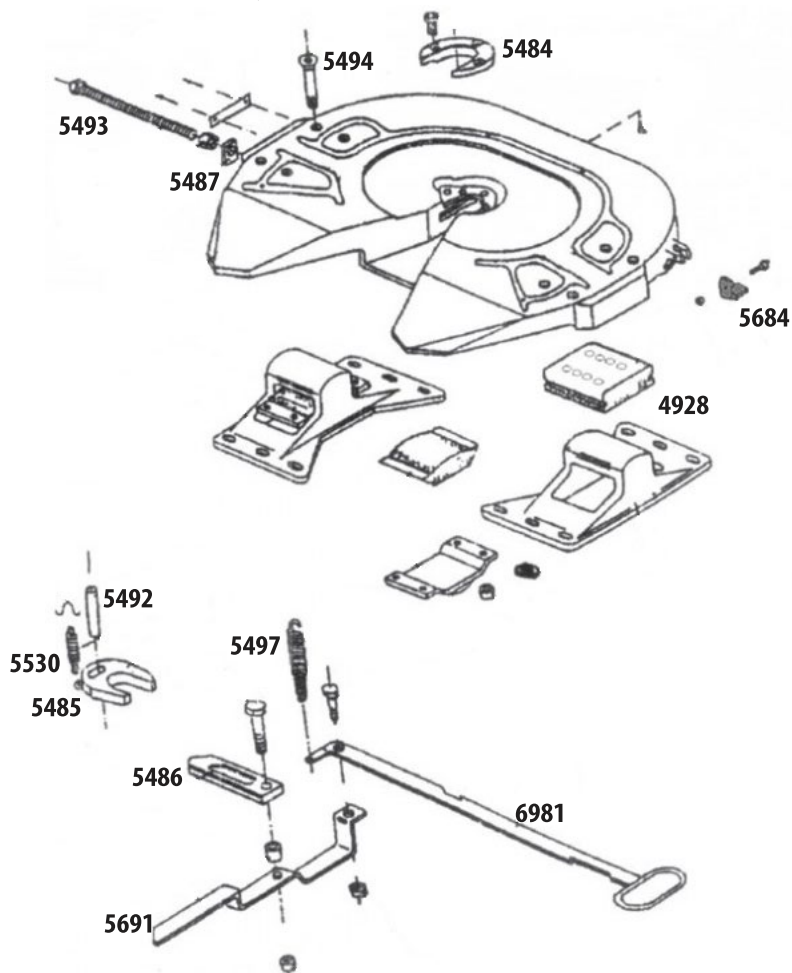

9582

**PROTETOR**PROTETOR QUINTA RODA  
REDONDO

16600

**KIT PARAFUSO**KIT PARAFUSOS PROTETOR 5  
RODA FONTAINE/JOST/MAXION

21475

**TRAVA**TRAVA ARANHA PROTETOR  
5 RODA REDONDO**QUINTA RODA**

10940

**QUINTA RODA**QUINTA RODA 2" 150MM  
JOST

6216

**QUINTA RODA**QUINTA RODA 2" 185MM  
JOST

1391

**QUINTA RODA**QUINTA RODA 2" 185MM  
JOST - REFORÇADA**RUSTK®**

## QUINTA RODA MAXION

Código	Fabricante	Descrição
5484	1804600441	Ferradura 5 Roda Maxion 2"
5485	1804600453	Gavião 5 Roda Maxion 2"
5530	100000153820	Mola Gavião Maxion
5492	1810110014	Pino Gavião 5 Roda Maxion
5486	1804600465	Barra Travamento 5 Roda Maxion
8648	EA00152J01	Manivela Engate Automatico Jost
5497	2400110669	Mola Dupla Retorno Quinta Roda Maxion
5691	5084139990	Alavanca Interna 5 Roda Maxion
6981	12256	Haste Quinta Roda Maxion
4928		Coxim 5 Roda Maxion
5494	2020120101	Parafuso Sapata 5 Roda Maxion
5493	2010320177	Parafuso Ajuste 5 Roda Maxion
5487	1804600490	Guia Rosca Ajuste 5 Roda Maxion