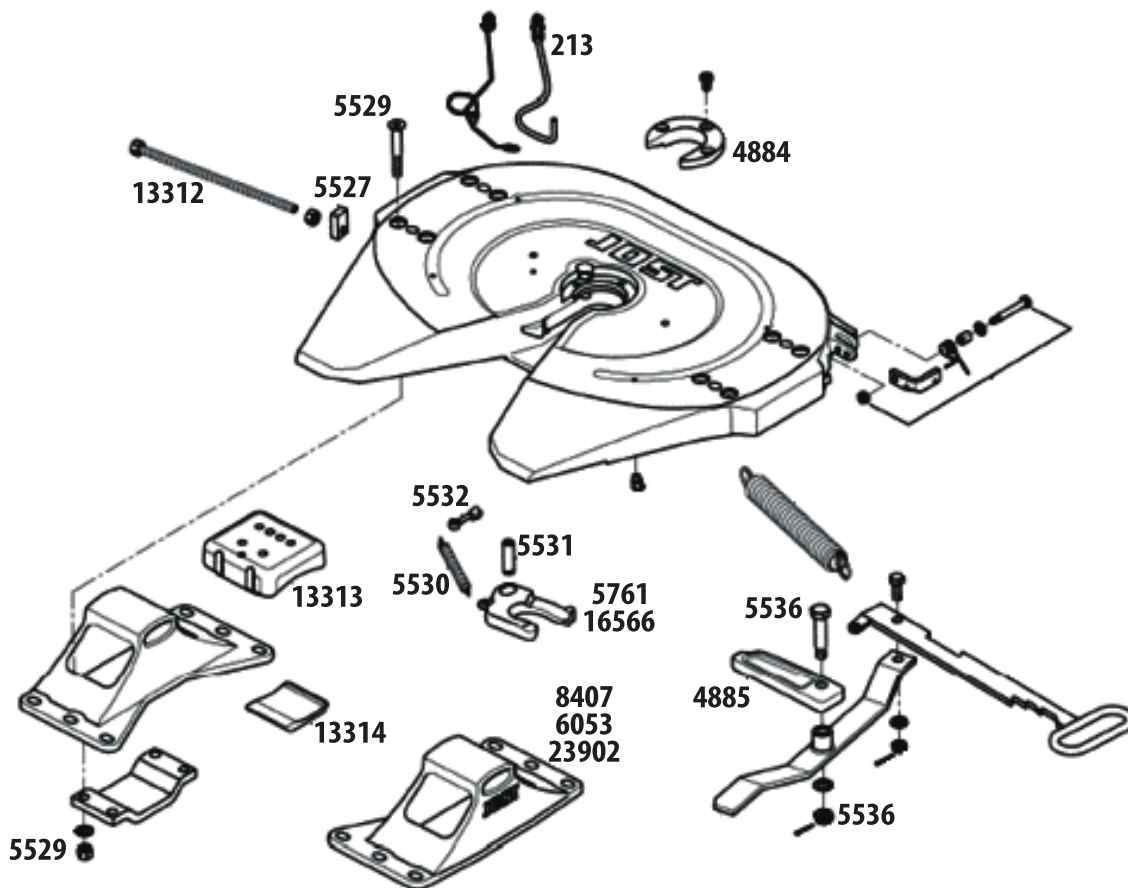

QUINTA RODA JOST 2"