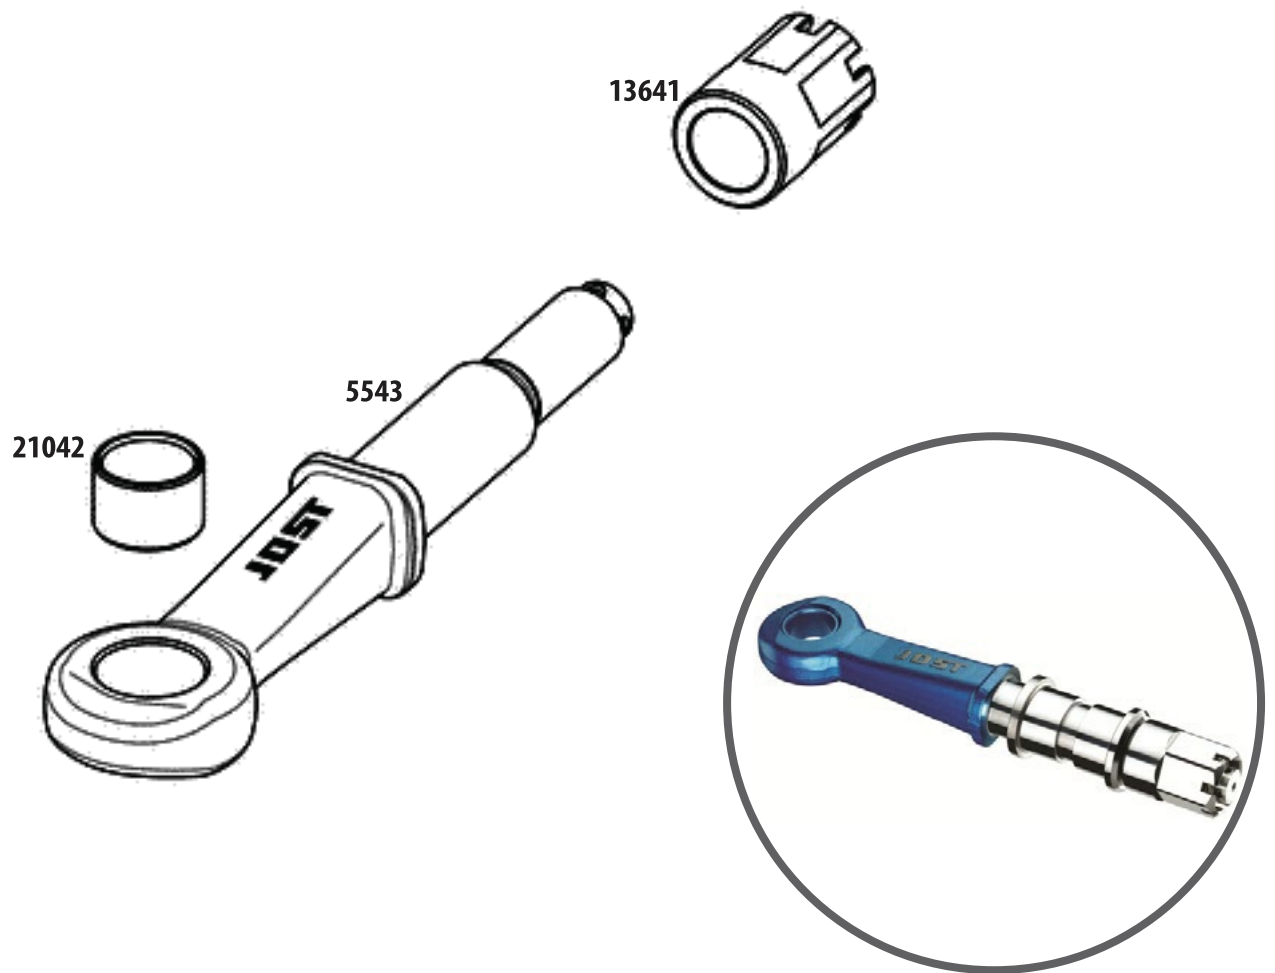

ATACADÃO DE PEÇAS

RUSTK

ENGATE AUTOMÁTICO 2" (50MM)

CÓDIGO	FABRICANTE	DESCRIÇÃO
1673	AD00046J00	Borracha de Impacto Dole
8783	EA00009J01	Eixo do Gatilho
14019	AD00052J00	Mola Conica Engate Jost
1675	AD00530J00	Pino Engate 50mm Dole
115	AD00346J00	Guia Superior Engate Dole
1095	AD00347J00	Guia Inferior Engate Dole
1672	EA00003J01	Guia De Acoplamento 50mm Dole (Boca de Bagre)
1674	EA00002J01	Garfo Doli Antigo

ENGATE

ENGATE AUTOMÁTICO 2" (50MM) - MODELO 2010

CÓDIGO	FABRICANTE	DESCRIÇÃO
13633	AD01120J00	Borracha Engate Automatico Jost
13639	EA00149J01	Prato Engate Automatico Intermediario
13640	EA00148J01	Prato Engate Automatico Frontal
13743	AD01108J00	Bucha Inf. Pino Engate Automatico Jost
13626	AD01110J00	Pino Engate Automatico 50mm
8648	EA00152J01	Manivela Engate Automatico Jost
9088	EA00162J00	Kit Reparo Pino Engate Automatico Parcial Jost
23846	EA00161J00	Kit Reparo Pino Engate Automatico Completo Jost

RUSTK

PONTEIRA GIRATÓRIA

CÓDIGO	FABRICANTE	DESCRIÇÃO
21042	AD00942J00	Bucha Ponteira Giratoria
5543	EA00054J00	Ponteira Giratoria
13641	AD00941J00	Porca Ponteira Giratoria

ENGATE

ENGATE ESFÉRICO 90MM

CÓDIGO	FABRICANTE	DESCRIÇÃO
18571	100000122904	Pino Engate Esferico Jost. Flangeado Moderno
18565	100000092879	Ponteira Engate Esferico Jost Moderna 90mm

RUSTK

ENGATE ESFÉRICO - ANTERIORES

CÓDIGO	FABRICANTE	DESCRIÇÃO
1640	260001122	Ponteira Engate Esferico Jost
13598	AD00879J00	Pino Engate Esferico Jost. Conico S/ Furo
15204	100000049199	Amortecedor Esferico Jost
15266	EA00167J00	Gancho Fechamento Engate Esferico
13628	100000032401	Kit Amortecedor Esferico