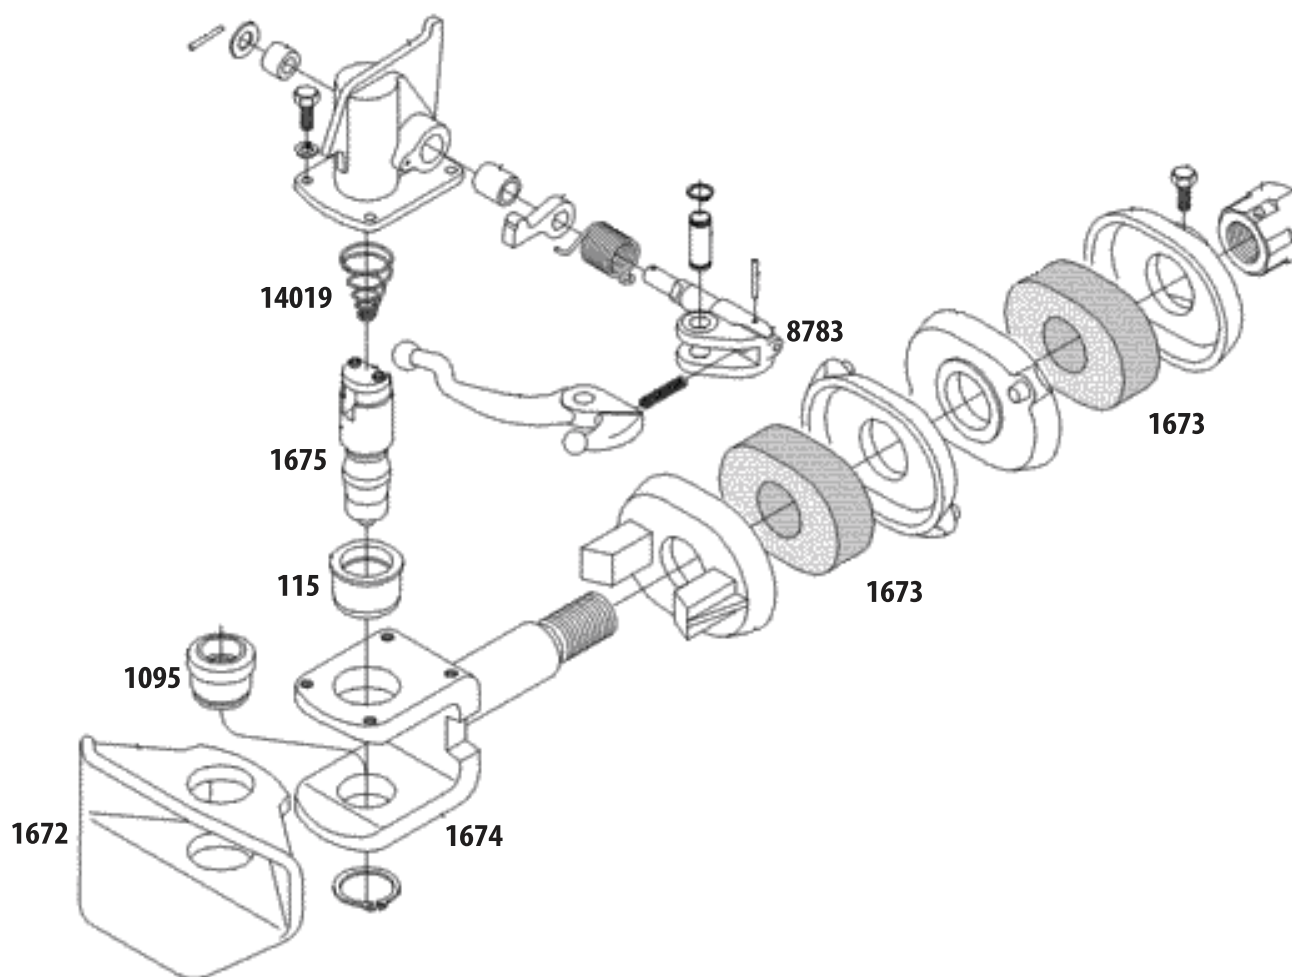

ATACADÃO DE PEÇAS

RUSTK

ENGATE AUTOMÁTICO 2" (50MM)

CÓDIGO	FABRICANTE	DESCRIÇÃO
1673	AD00046J00	Borracha de Impacto Dole
8783	EA00009J01	Eixo do Gatilho
14019	AD00052J00	Mola Conica Engate Jost
1675	AD00530J00	Pino Engate 50mm Dole
115	AD00346J00	Guia Superior Engate Dole
1095	AD00347J00	Guia Inferior Engate Dole
1672	EA00003J01	Guia De Acoplamento 50mm Dole (Boca de Bagre)
1674	EA00002J01	Garfo Doli Antigo

ENGATE

ENGATE AUTOMÁTICO 2" (50MM) - MODELO 2010

CÓDIGO	FABRICANTE	DESCRIÇÃO
13633	AD01120J00	Borracha Engate Automatico Jost
13639	EA00149J01	Prato Engate Automatico Intermediario
13640	EA00148J01	Prato Engate Automatico Frontal
13743	AD01108J00	Bucha Inf. Pino Engate Automatico Jost
13626	AD01110J00	Pino Engate Automatico 50mm
8648	EA00152J01	Manivela Engate Automatico Jost
9088	EA00162J00	Kit Reparo Pino Engate Automatico Parcial Jost
23846	EA00161J00	Kit Reparo Pino Engate Automatico Completo Jost

RUSTK

PONTEIRA GIRATÓRIA

CÓDIGO	FABRICANTE	DESCRIÇÃO
21042	AD00942J00	Bucha Ponteira Giratoria
5543	EA00054J00	Ponteira Giratoria
13641	AD00941J00	Porca Ponteira Giratoria

ENGATE

ENGATE ESFÉRICO 90MM

CÓDIGO	FABRICANTE	DESCRIÇÃO
18571	100000122904	Pino Engate Esferico Jost. Flangeado Moderno
18565	100000092879	Ponteira Engate Esferico Jost Moderna 90mm

RUSTK

ENGATE ESFÉRICO - ANTERIORES

CÓDIGO	FABRICANTE	DESCRIÇÃO
1640	260001122	Ponteira Engate Esferico Jost
13598	AD00879J00	Pino Engate Esferico Jost. Conico S/ Furo
15204	100000049199	Amortecedor Esferico Jost
15266	EA00167J00	Gancho Fechamento Engate Esferico
13628	100000032401	Kit Amortecedor Esferico