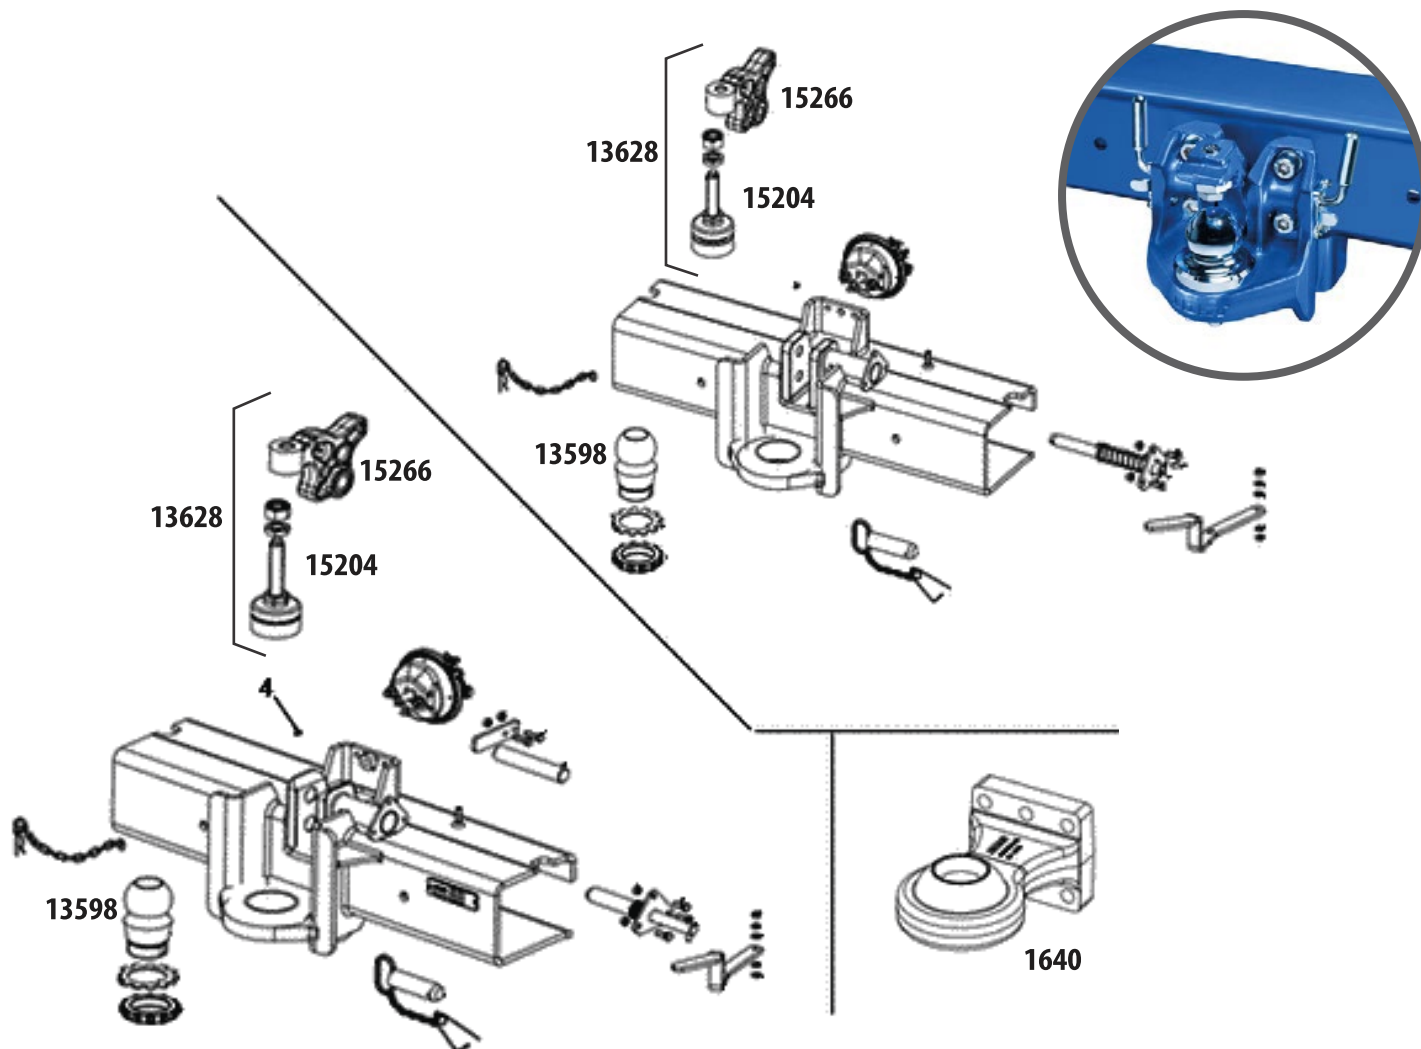

ATACADÃO DE PEÇAS

RUSTK

ENGATE AUTOMÁTICO 2" (50MM)

CÓDIGO	FABRICANTE	DESCRIÇÃO
1673	AD00046J00	Borracha de Impacto Dole
8783	EA00009J01	Eixo do Gatilho
14019	AD00052J00	Mola Conica Engate Jost
1675	AD00530J00	Pino Engate 50mm Dole
115	AD00346J00	Guia Superior Engate Dole
1095	AD00347J00	Guia Inferior Engate Dole
1672	EA00003J01	Guia De Acoplamento 50mm Dole (Boca de Bagre)
1674	EA00002J01	Garfo Doli Antigo

ENGATE

ENGATE AUTOMÁTICO 2" (50MM) - MODELO 2010

CÓDIGO	FABRICANTE	DESCRIÇÃO
13633	AD01120J00	Borracha Engate Automatico Jost
13639	EA00149J01	Prato Engate Automatico Intermediario
13640	EA00148J01	Prato Engate Automatico Frontal
13743	AD01108J00	Bucha Inf. Pino Engate Automatico Jost
13626	AD01110J00	Pino Engate Automatico 50mm
8648	EA00152J01	Manivela Engate Automatico Jost
9088	EA00162J00	Kit Reparo Pino Engate Automatico Parcial Jost
23846	EA00161J00	Kit Reparo Pino Engate Automatico Completo Jost

RUSTK

PONTEIRA GIRATÓRIA

CÓDIGO	FABRICANTE	DESCRIÇÃO
21042	AD00942J00	Bucha Ponteira Giratoria
5543	EA00054J00	Ponteira Giratoria
13641	AD00941J00	Porca Ponteira Giratoria

ENGATE

ENGATE ESFÉRICO 90MM

CÓDIGO	FABRICANTE	DESCRIÇÃO
18571	100000122904	Pino Engate Esferico Jost. Flangeado Moderno
18565	100000092879	Ponteira Engate Esferico Jost Moderna 90mm

RUSTK

ENGATE ESFÉRICO - ANTERIORES

CÓDIGO	FABRICANTE	DESCRIÇÃO
1640	260001122	Ponteira Engate Esferico Jost
13598	AD00879J00	Pino Engate Esferico Jost. Conico S/ Furo
15204	100000049199	Amortecedor Esferico Jost
15266	EA00167J00	Gancho Fechamento Engate Esferico
13628	100000032401	Kit Amortecedor Esferico