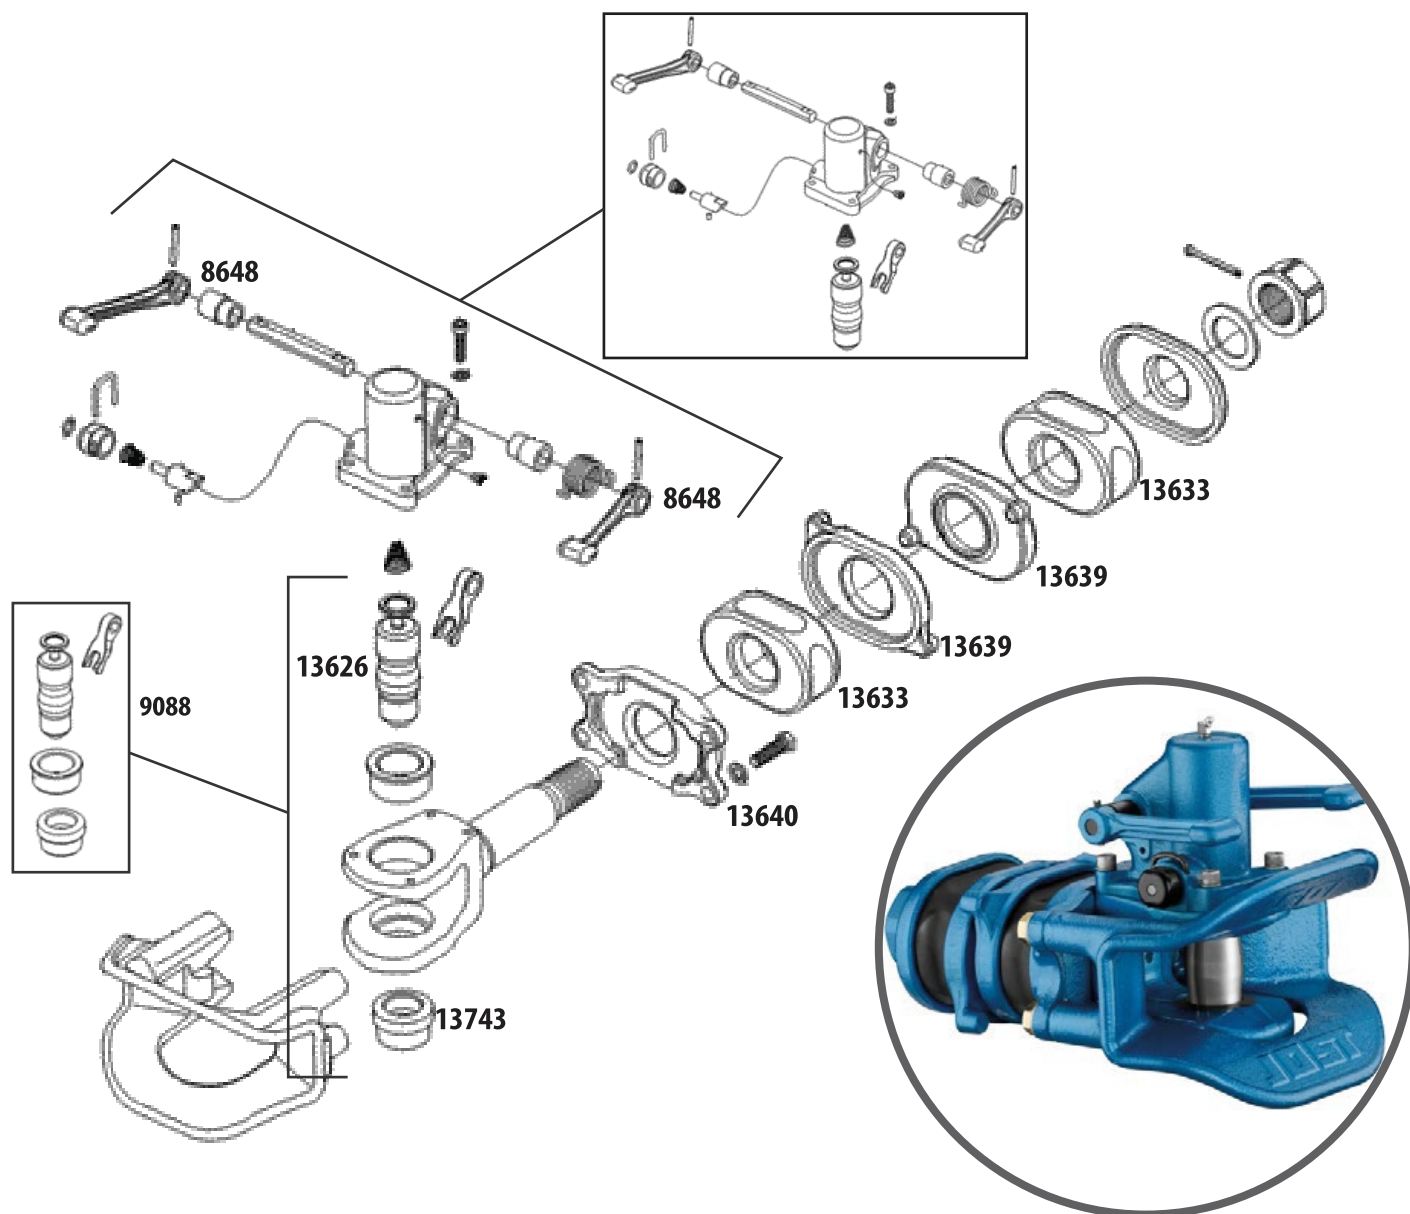

ATACADÃO DE PEÇAS

RUSTK

ENGATE AUTOMÁTICO 2" (50MM)

CÓDIGO	FABRICANTE	DESCRIÇÃO
1673	AD00046J00	Borracha de Impacto Dole
8783	EA00009J01	Eixo do Gatilho
14019	AD00052J00	Mola Conica Engate Jost
1675	AD00530J00	Pino Engate 50mm Dole
115	AD00346J00	Guia Superior Engate Dole
1095	AD00347J00	Guia Inferior Engate Dole
1672	EA00003J01	Guia De Acoplamento 50mm Dole (Boca de Bagre)
1674	EA00002J01	Garfo Doli Antigo

ENGATE

ENGATE AUTOMÁTICO 2" (50MM) - MODELO 2010

CÓDIGO	FABRICANTE	DESCRIÇÃO
13633	AD01120J00	Borracha Engate Automatico Jost
13639	EA00149J01	Prato Engate Automatico Intermediario
13640	EA00148J01	Prato Engate Automatico Frontal
13743	AD01108J00	Bucha Inf. Pino Engate Automatico Jost
13626	AD01110J00	Pino Engate Automatico 50mm
8648	EA00152J01	Manivela Engate Automatico Jost
9088	EA00162J00	Kit Reparo Pino Engate Automatico Parcial Jost
23846	EA00161J00	Kit Reparo Pino Engate Automatico Completo Jost

RUSTK

PONTEIRA GIRATÓRIA

CÓDIGO	FABRICANTE	DESCRIÇÃO
21042	AD00942J00	Bucha Ponteira Giratoria
5543	EA00054J00	Ponteira Giratoria
13641	AD00941J00	Porca Ponteira Giratoria

ENGATE

ENGATE ESFÉRICO 90MM

CÓDIGO	FABRICANTE	DESCRIÇÃO
18571	100000122904	Pino Engate Esferico Jost. Flangeado Moderno
18565	100000092879	Ponteira Engate Esferico Jost Moderna 90mm

RUSTK

ENGATE ESFÉRICO - ANTERIORES

CÓDIGO	FABRICANTE	DESCRIÇÃO
1640	260001122	Ponteira Engate Esferico Jost
13598	AD00879J00	Pino Engate Esferico Jost. Conico S/ Furo
15204	100000049199	Amortecedor Esferico Jost
15266	EA00167J00	Gancho Fechamento Engate Esferico
13628	100000032401	Kit Amortecedor Esferico