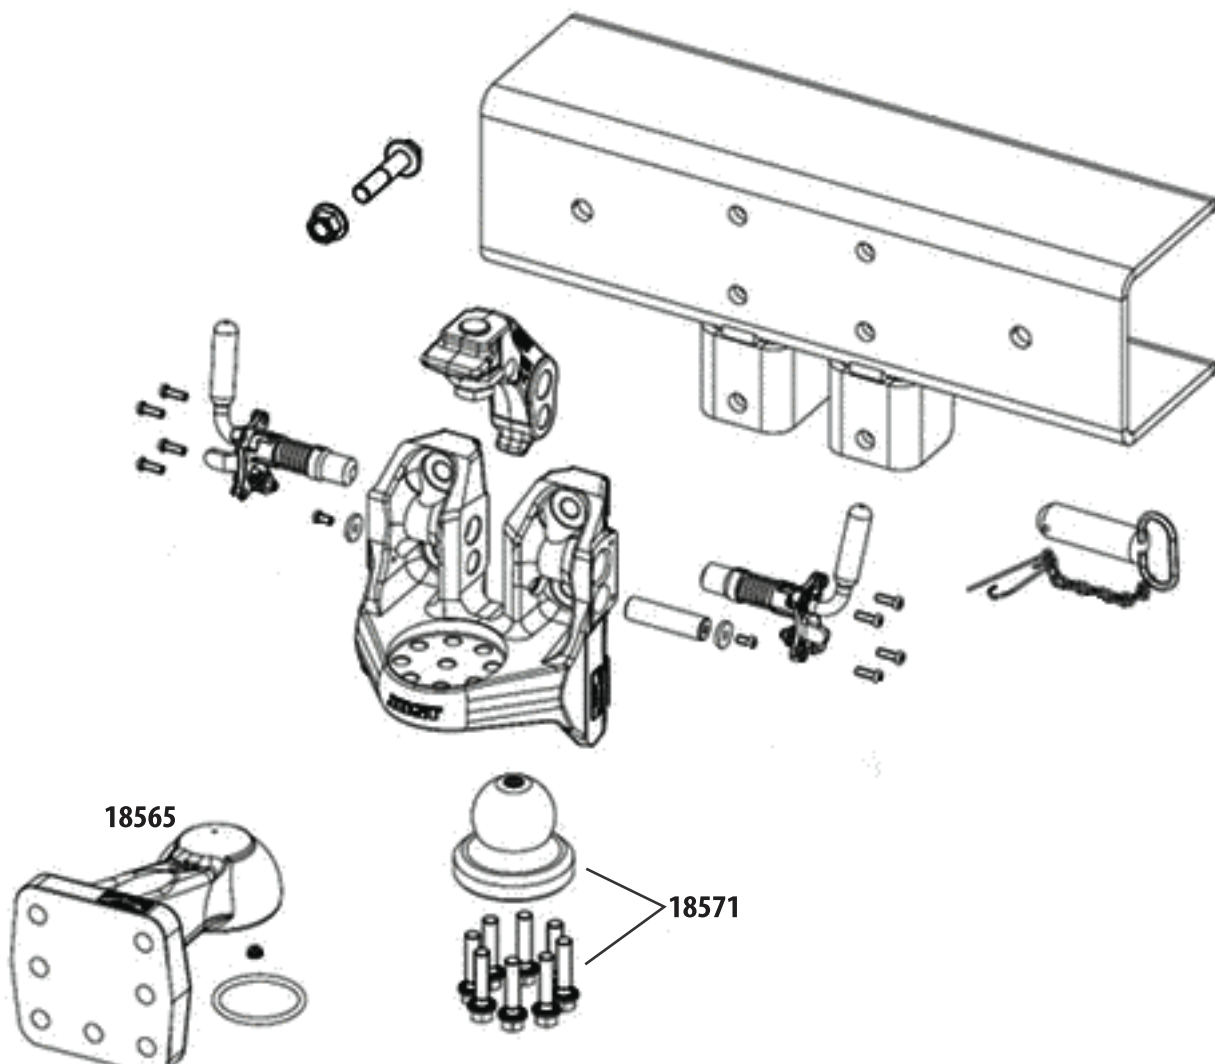

ATACADÃO DE PEÇAS

RUSTK

ENGATE AUTOMÁTICO 2" (50MM)

CÓDIGO	FABRICANTE	DESCRIÇÃO
1673	AD00046J00	Borracha de Impacto Dole
8783	EA00009J01	Eixo do Gatilho
14019	AD00052J00	Mola Conica Engate Jost
1675	AD00530J00	Pino Engate 50mm Dole
115	AD00346J00	Guia Superior Engate Dole
1095	AD00347J00	Guia Inferior Engate Dole
1672	EA00003J01	Guia De Acoplamento 50mm Dole (Boca de Bagre)
1674	EA00002J01	Garfo Doli Antigo

ENGATE

ENGATE AUTOMÁTICO 2" (50MM) - MODELO 2010

CÓDIGO	FABRICANTE	DESCRIÇÃO
13633	AD01120J00	Borracha Engate Automatico Jost
13639	EA00149J01	Prato Engate Automatico Intermediario
13640	EA00148J01	Prato Engate Automatico Frontal
13743	AD01108J00	Bucha Inf. Pino Engate Automatico Jost
13626	AD01110J00	Pino Engate Automatico 50mm
8648	EA00152J01	Manivela Engate Automatico Jost
9088	EA00162J00	Kit Reparo Pino Engate Automatico Parcial Jost
23846	EA00161J00	Kit Reparo Pino Engate Automatico Completo Jost

RUSTK

PONTEIRA GIRATÓRIA

CÓDIGO	FABRICANTE	DESCRIÇÃO
21042	AD00942J00	Bucha Ponteira Giratoria
5543	EA00054J00	Ponteira Giratoria
13641	AD00941J00	Porca Ponteira Giratoria

ENGATE

ENGATE ESFÉRICO 90MM

CÓDIGO	FABRICANTE	DESCRIÇÃO
18571	100000122904	Pino Engate Esferico Jost. Flangeado Moderno
18565	100000092879	Ponteira Engate Esferico Jost Moderna 90mm

RUSTK

ENGATE ESFÉRICO - ANTERIORES

CÓDIGO	FABRICANTE	DESCRIÇÃO
1640	260001122	Ponteira Engate Esferico Jost
13598	AD00879J00	Pino Engate Esferico Jost. Conico S/ Furo
15204	100000049199	Amortecedor Esferico Jost
15266	EA00167J00	Gancho Fechamento Engate Esferico
13628	100000032401	Kit Amortecedor Esferico